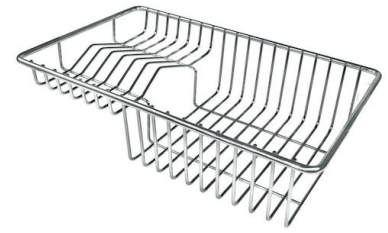

VIDAGE FADE PUSH INOX
A407 A16

ACCESSOIRES OPTIONNELS

CUVETTE PERFOREE INOX
A154 F00

* uniquement en combinaison avec
l'accessoire A644 F04

**CUVETTE PERFOREE POUR EVIERS
RIVA**

A156 F00

GRILLE POR.ASSIETTES INOX
mm214x379

A100 C03

* uniquement en combinaison avec
l'accessoire A644 A01

GRILLE PORTE-ASSIETTES INOX
25x35

A100 A54

* uniquement en combinaison avec
l'accessoire A644 F04

**PLANCHE DE DECOUPE DOUBLE
HDPE**

A644 A01

**PLANCHE DE DECOUPE DOUBLE
IROKO**