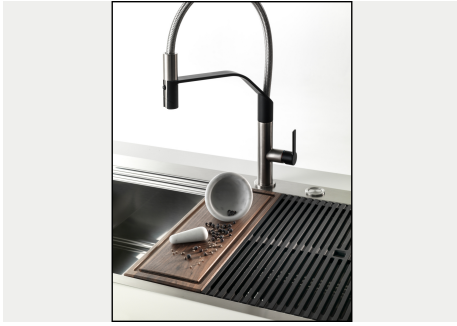

Numéro cuves 1 cuve

Vidange Vidange à commande automatique SPACE (PUSH)

INCLU

1 x GRILLE NOIRE POUR
EVIERS RIVA A100E02
1 x VIDAGE FADE PUSH INOX
A407A16

DESSINS TECHNIQUES

GALERIE

FOURNI

GRILLE NOIRE POUR EVIERS RIVA
A100 E02